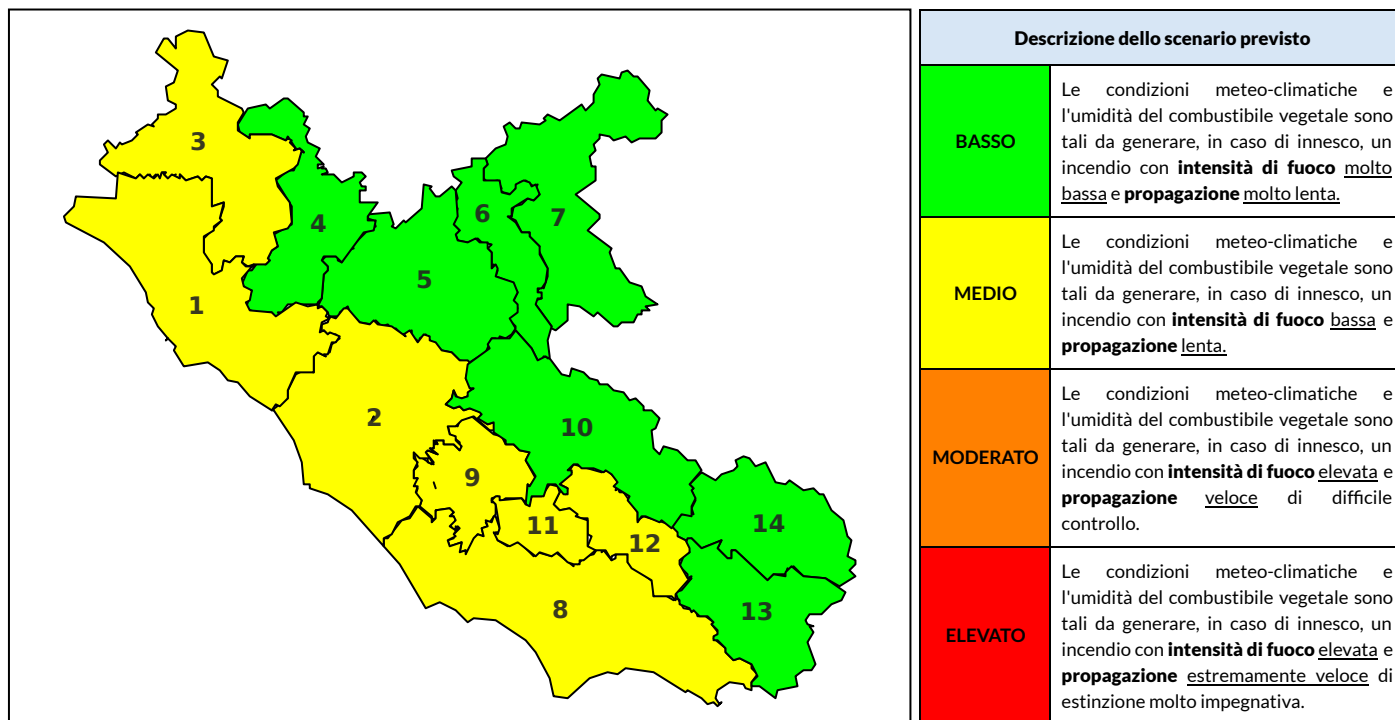

BOLLETTINO DI PERICOLOSITA' DA INCENDI BOSCHIVI

Previsioni per domani 19-8-2024

Livello di pericolosità da incendio boschivo per Zona di Allerta AIB

Bollettino emesso nel periodo della campagna AIB Lazio sulla base del modello previsionale RISICOLazio, sviluppato in collaborazione con Fondazione CIMA, che fornisce un supporto per la valutazione della Pericolosità da incendio boschivo aggregata sulle Zone di Allerta AIB, approvate come parte integrante del Piano AIB Lazio 2020-2022 con DGR n° 270 del 15/05/2020. Il dettaglio della distribuzione dei Comuni nelle Zone AIB è consultabile al link <https://protezionecivile.regione.lazio.it/zone_allerta_aib_comuni/>. Le Norme Comportamentali per la popolazione sono consultabili al link <https://protezionecivile.regione.lazio.it/norme_comportamentali_aib/>.

Zona AIB	1	2	3	4	5	6	7	8	9	10	11	12	13	14
Livello Pericolosità	MEDIO	MEDIO	MEDIO	BASSO	BASSO	BASSO	BASSO	MEDIO	MEDIO	BASSO	MEDIO	MEDIO	BASSO	BASSO