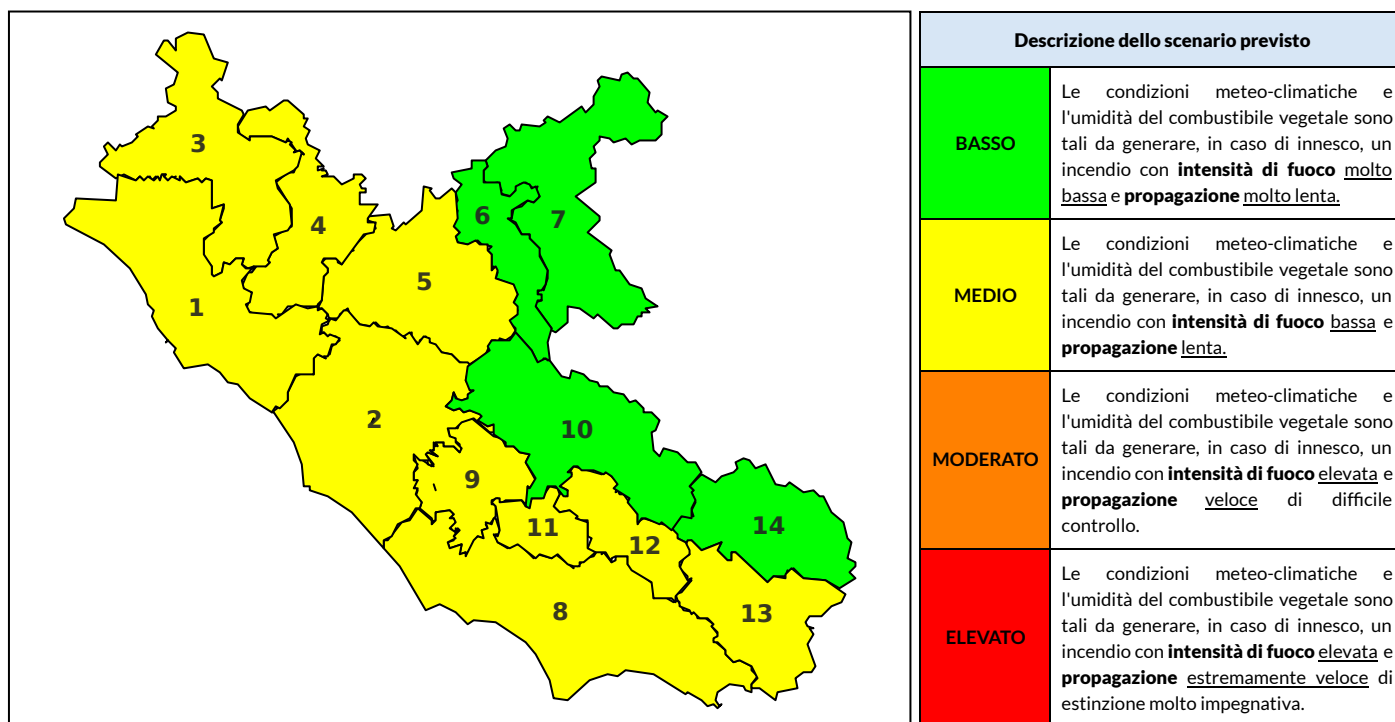

BOLLETTINO DI PERICOLOSITA' DA INCENDI BOSCHIVI

Previsioni per oggi 18-8-2024

Livello di pericolosità da incendio boschivo per Zona di Allerta AIB

Bollettino emesso nel periodo della campagna AIB Lazio sulla base del modello previsionale RISICOLazio, sviluppato in collaborazione con Fondazione CIMA, che fornisce un supporto per la valutazione della Pericolosità da incendio boschivo aggregata sulle Zone di Allerta AIB, approvate come parte integrante del Piano AIB Lazio 2020-2022 con DGR n° 270 del 15/05/2020. Il dettaglio della distribuzione dei Comuni nelle Zone AIB è consultabile al link https://protezionecivile.regione.lazio.it/zone_allerta_aib_comuni/. Le Norme Comportamentali per la popolazione sono consultabili al link https://protezionecivile.regione.lazio.it/norme_comportamentali_aib/.

Zona AIB	1	2	3	4	5	6	7	8	9	10	11	12	13	14
Livello Pericolosità	MEDIO	MEDIO	MEDIO	MEDIO	MEDIO	BASSO	BASSO	MEDIO	MEDIO	BASSO	MEDIO	MEDIO	MEDIO	BASSO

NOTE

BOLLETTINO DI PERICOLOSITA' DA INCENDI BOSCHIVI

Previsioni per domani 19-8-2024

Livello di pericolosità da incendio boschivo per Zona di Allerta AIB

Bollettino emesso nel periodo della campagna AIB Lazio sulla base del modello previsionale RISICOLazio, sviluppato in collaborazione con Fondazione CIMA, che fornisce un supporto per la valutazione della Pericolosità da incendio boschivo aggregata sulle Zone di Allerta AIB, approvate come parte integrante del Piano AIB Lazio 2020-2022 con DGR n° 270 del 15/05/2020. Il dettaglio della distribuzione dei Comuni nelle Zone AIB è consultabile al link https://protezionecivile.regione.lazio.it/zone_allerta_aib_comuni/. Le Norme Comportamentali per la popolazione sono consultabili al link https://protezionecivile.regione.lazio.it/norme_comportamentali_aib/.

Zona AIB	1	2	3	4	5	6	7	8	9	10	11	12	13	14
Livello Pericolosità	MODERATO	MODERATO	MEDIO	MEDIO	MEDIO	MEDIO	MEDIO	MODERATO	MODERATO	MEDIO	MODERATO	MODERATO	MEDIO	MEDIO